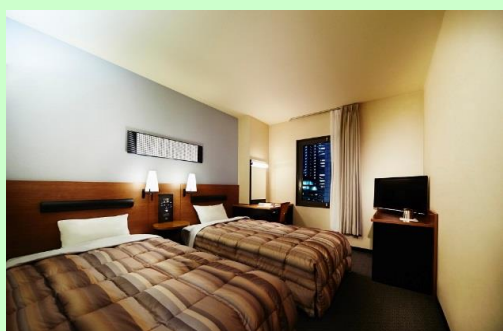

## ◆ シングルルーム ◆ Single Bed Room ◆

広さ13.3㎡、幅110cm～140cmのセミダブルベッド。  
シンプルで明るいデザインが心をリラックスさせます。

通常¥11,980 ⇒ **¥8,000**  
(1泊1名様料金・お部屋のみ)

## ◆ ツインルーム(2名利用) ◆ Twin Bed Room ◆

広さ17.1㎡、幅110cmベッドを2台備えたお部屋です。  
グループやお友達同士のご利用にお奨めです。

通常¥17,280 ⇒ **¥12,000**  
(1泊2名様料金・お部屋のみ)

■ 他のお部屋タイプの特別料金もご用意しております。詳細につきましては、下記宛てでお問合せください。

**ご朝食は和洋のバイキングをご用意！**

YMCA様宿泊プランとセットでお申込の場合、  
お一人様**+1,100円**でご用意いたします。(通常1,180円)

- チェックイン 15:00 / チェックアウト 11:00
- 1階ロビーに**コンビニエンスストア**が直結！24時間営業しております。
- 全室、加湿機能付空気清浄機を完備。
- 禁煙フロア・女性専用の**レディースフロア**もご用意しております。
- 無線LANも**無料**でお使いいただけます。
- ホテルの**門限は無し**！24時間いつでも出入り可能です。
- ご到着前・ご出発後でも、**お荷物をお預り**いたします。