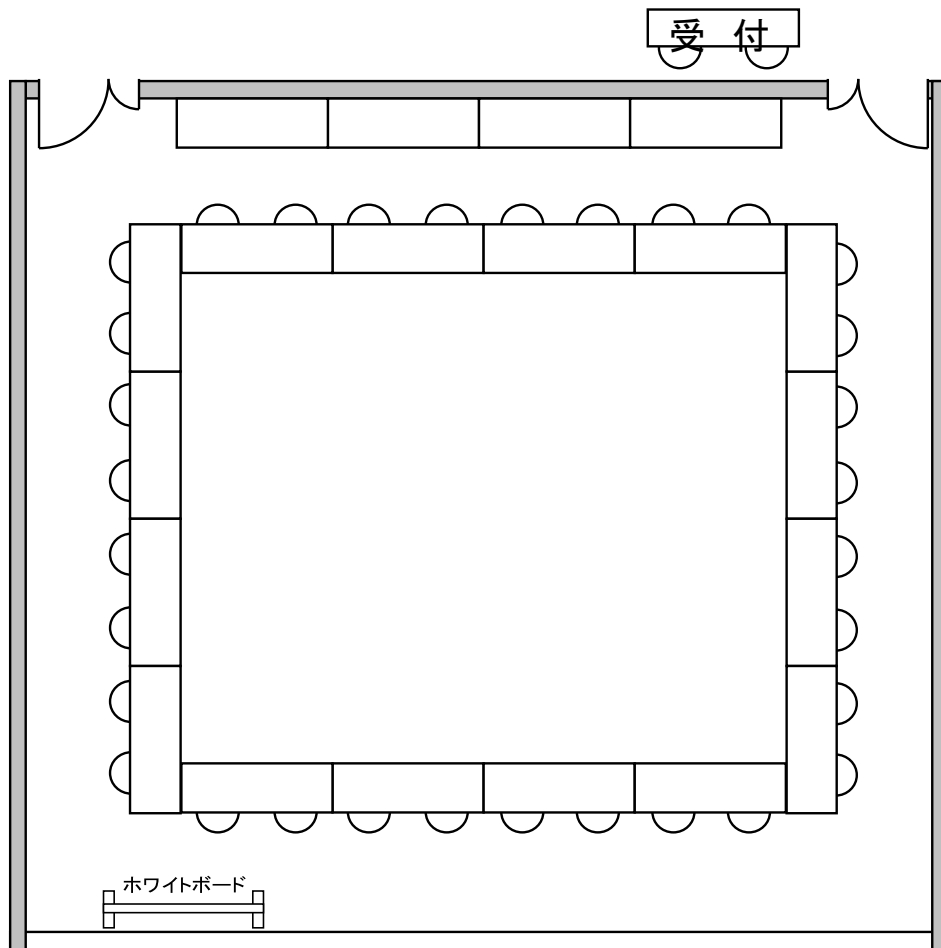

302号室 会議形式(口の字) 32名(2人掛)

窓