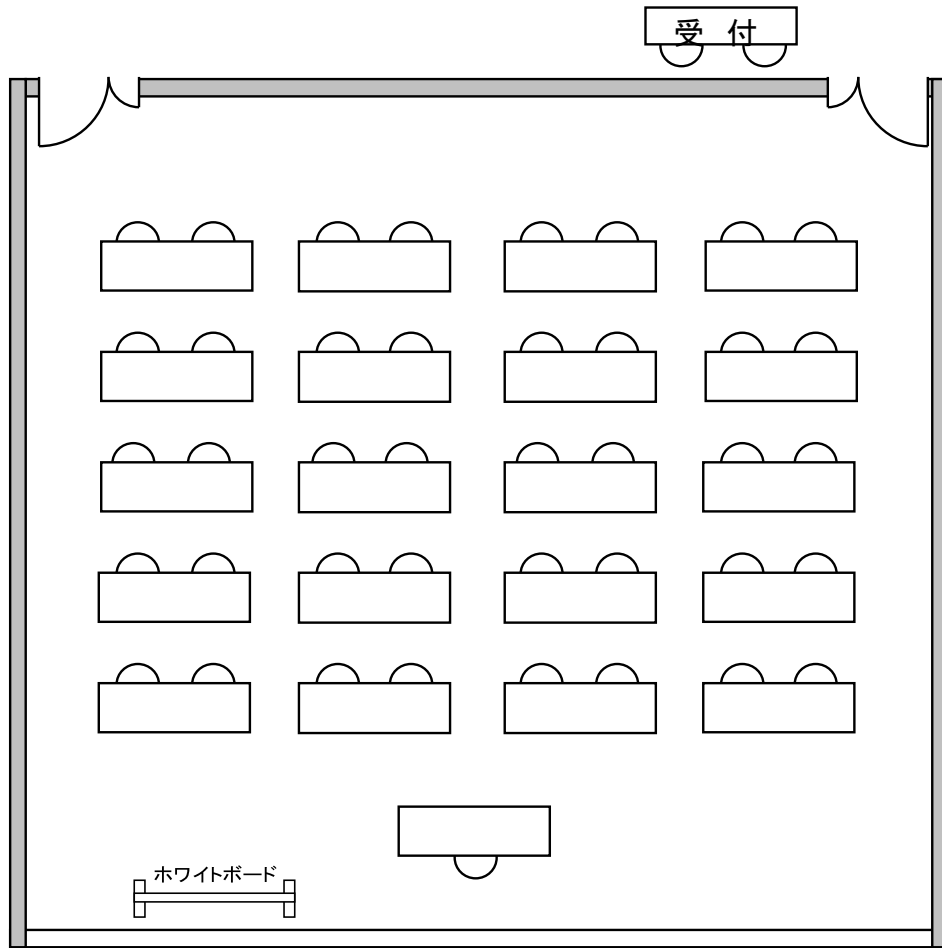

302号室 スクール形式 40名(2人掛)

窓