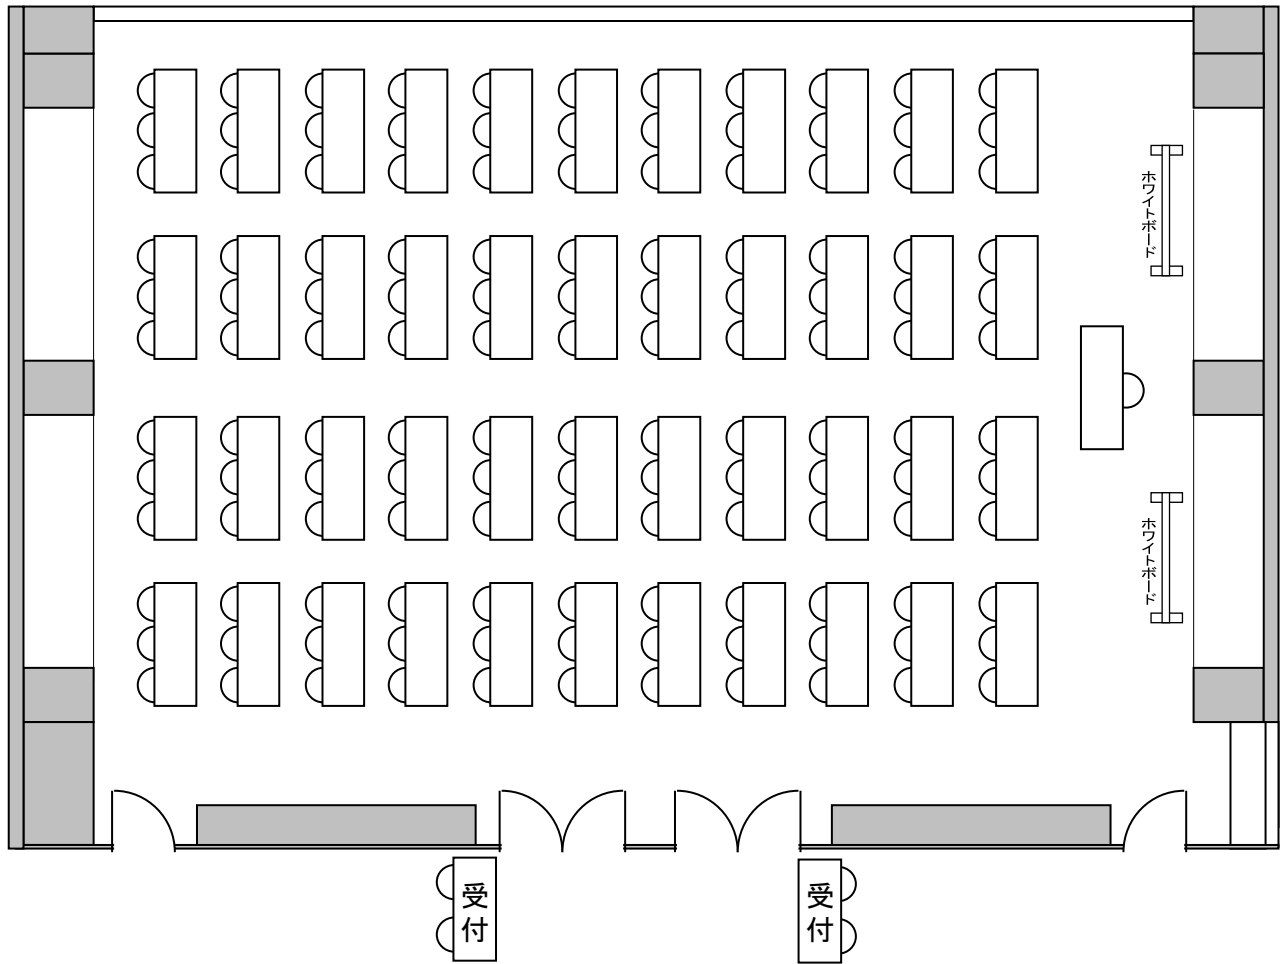

903号室 スクール形式 132名(3人掛)

903号室 アレンジレイアウト スクール形式 120名(3人掛)

必要な附带設備	スクリーン (100インチ)	× 2
	マルチメディアプロジェクター	× 2
	ポータブルステージ (高さ30センチ)	× 2