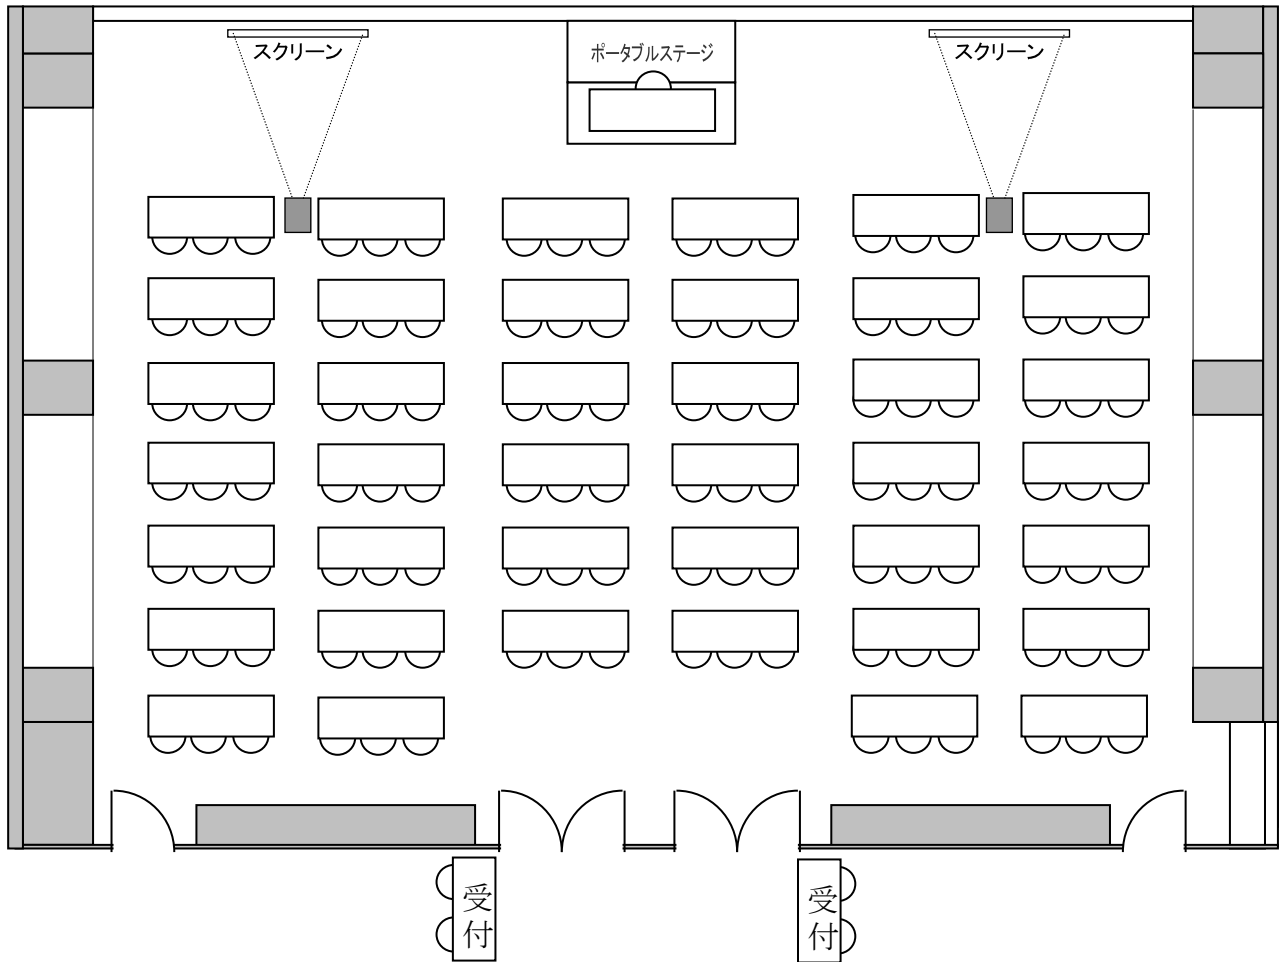

903号室 スクール形式 132名(3人掛)

903号室 アレンジレイアウト スクール形式 120名(3人掛)

必要な附带設備	スクリーン (100インチ)	× 2
	マルチメディアプロジェクター	× 2
	ポータブルステージ (高さ30センチ)	× 2