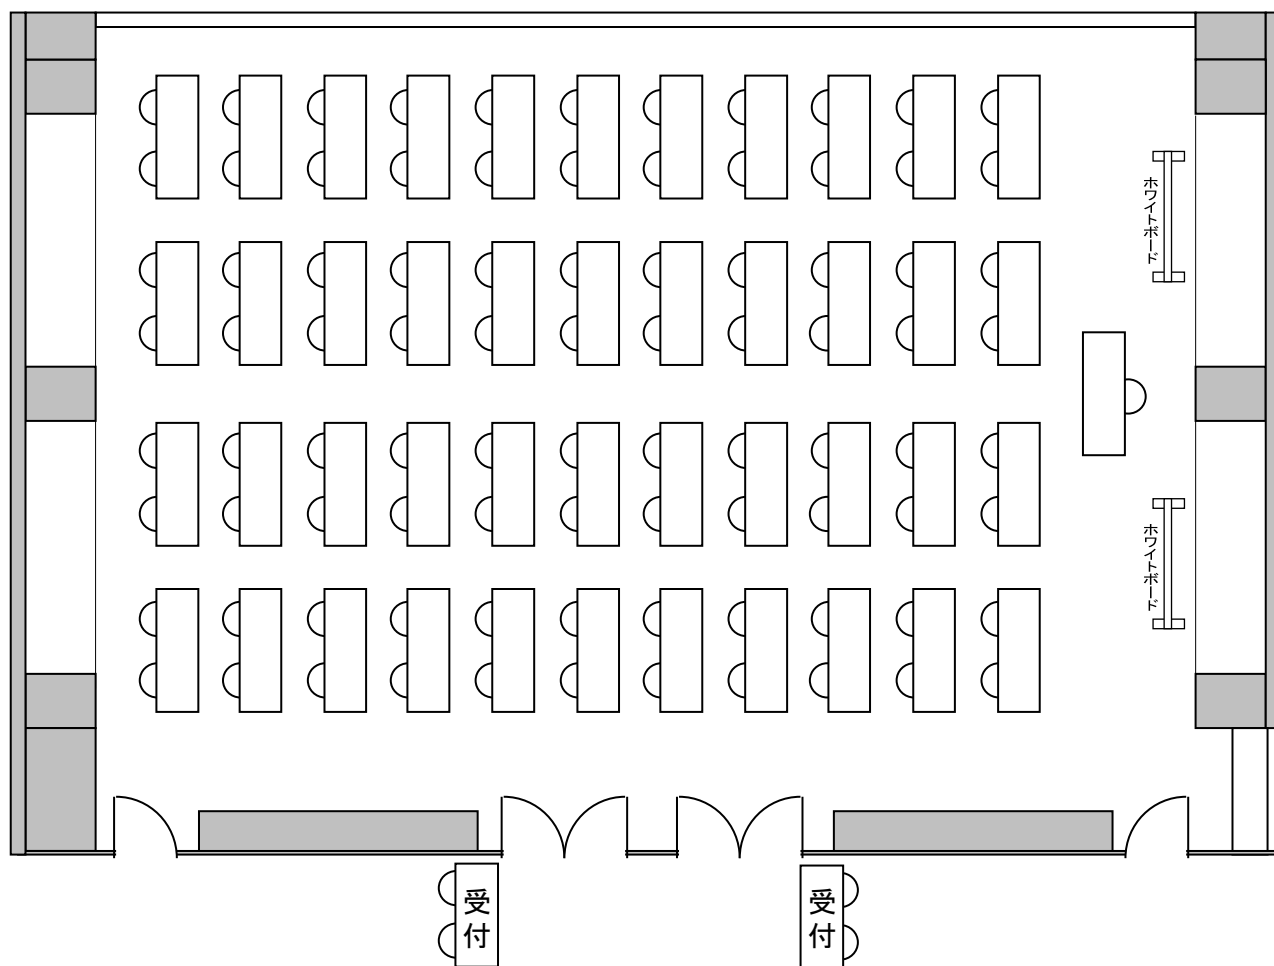

903号室 スクール形式 88名(2人掛)

903号室 アレンジレイアウト スクール形式 80名(2人掛)

必要な附带設備	スクリーン (100インチ)	× 2
	マルチメディアプロジェクター	× 2
	ポータブルステージ (高さ30センチ)	× 2