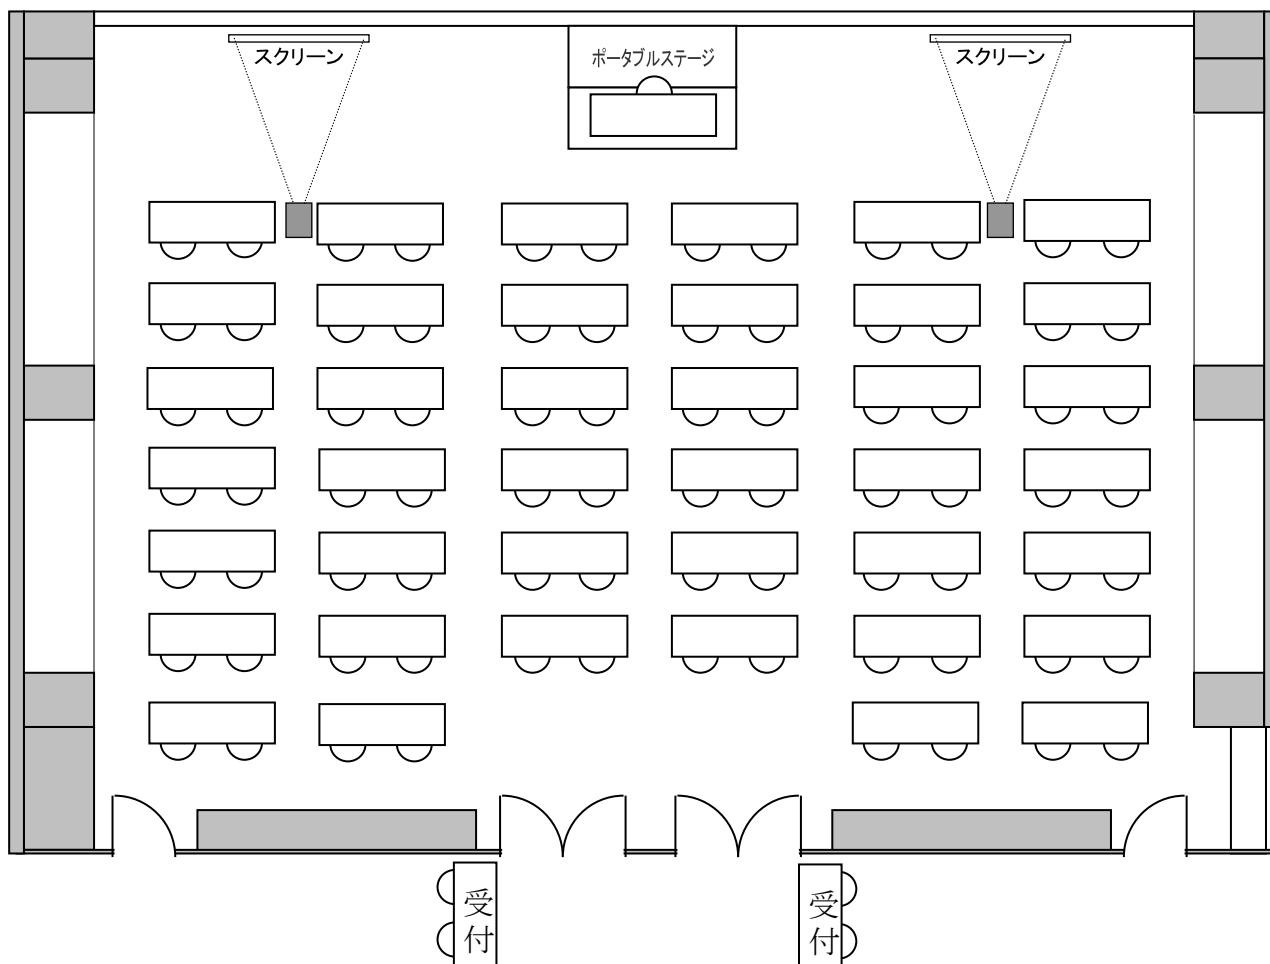

903号室 スクール形式 88名(2人掛)

903号室 アレンジレイアウト スクール形式 80名(2人掛)

必要な附带設備	スクリーン (100インチ)	× 2
	マルチメディアプロジェクター	× 2
	ポータブルステージ (高さ30センチ)	× 2